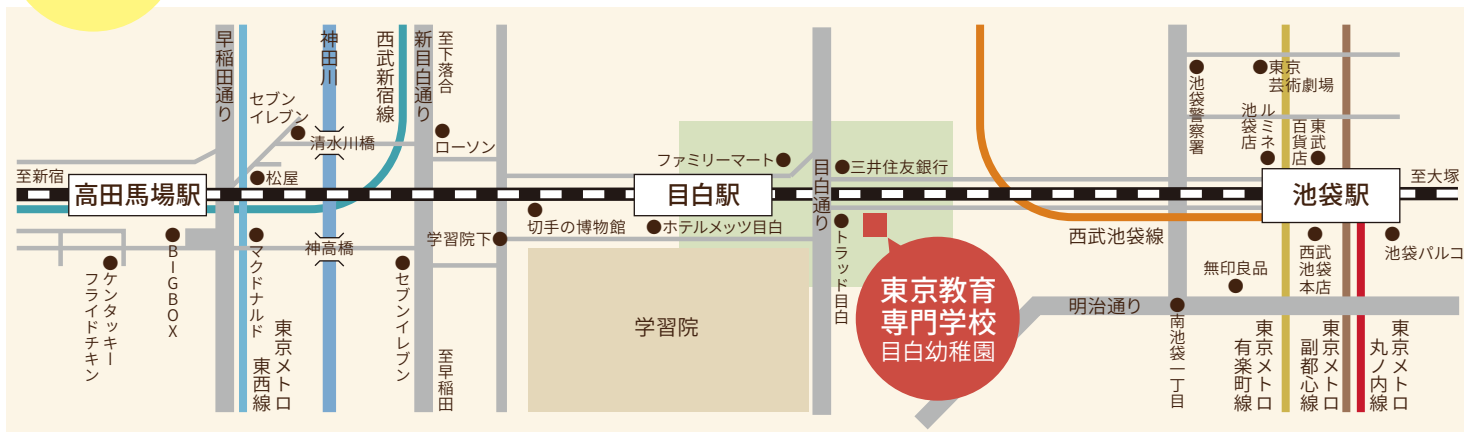

会場

東京教育専門学校

地下2階 目白教育ホール
東京都豊島区目白2-38-4

TOKYO保育フォト展を 墨田区、板橋区、練馬区でも開催予定!!

交通

- 目白駅下車徒歩1分(JR山手線) ●雑司が谷駅下車徒歩8分(東京メトロ副都心線)
- 高田馬場駅下車徒歩13分(JR山手線・東京メトロ東西線・西武新宿線)
- 池袋駅下車徒歩15分(JR山手線埼京線・西武池袋線・東武東上線・東京メトロ丸ノ内線・有楽町線・副都心線)