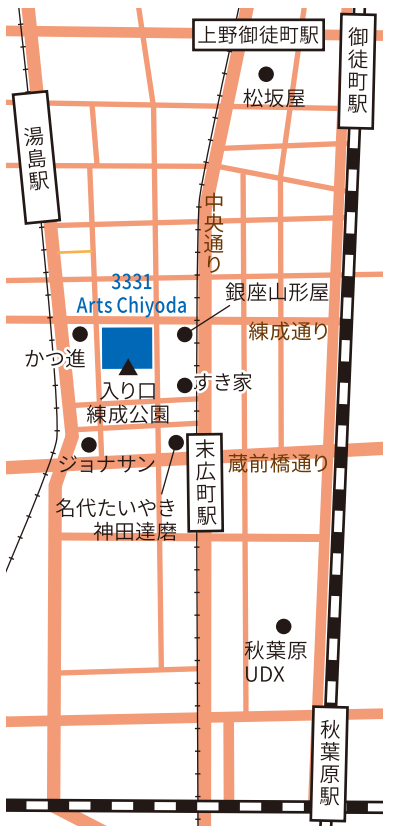

第3回

T O K Y O

保 育 フォト 展

開催日

令和2年
10月23日(金) 10:00~18:00
10月24日(土) 10:00~15:00

※新型コロナウイルス感染拡大状況により
中止となる場合があります。

第3回TOKYO保育フォトコンテストの

優秀な写真が集合!

可愛い園児や保育士の笑顔等

心あたたまる作品をご覧ください

会 場

3331
Arts Chiyoda
(アーツ千代田3331)
B104

千代田区
外神田6丁目11-14

入場
無料

ご来場のお客様への
マスクの着用や、
入り口での手指消毒
のご協力をお願いし
ております。

TOKYO保育フォト展は
各地区で開催いたします

板橋区、墨田区での開催決定!!

3Dフォト展
準備中

詳細はHPを
ご覧ください。
決まり次第
お知らせいたします。

交 通

- 東京メトロ銀座線 末広町駅
4番出口より徒歩1分
- 東京メトロ千代田線 湯島駅
6番出口より徒歩3分
- 都営大江戸線 上野御徒町駅
A1番出口より徒歩6分
- JR御徒町駅 南口より徒歩7分
- JR秋葉原駅 電気街口より徒歩8分

お問
合わせ

一般社団法人東京都民間保育園協会
TOKYO保育フォト展運営委員会