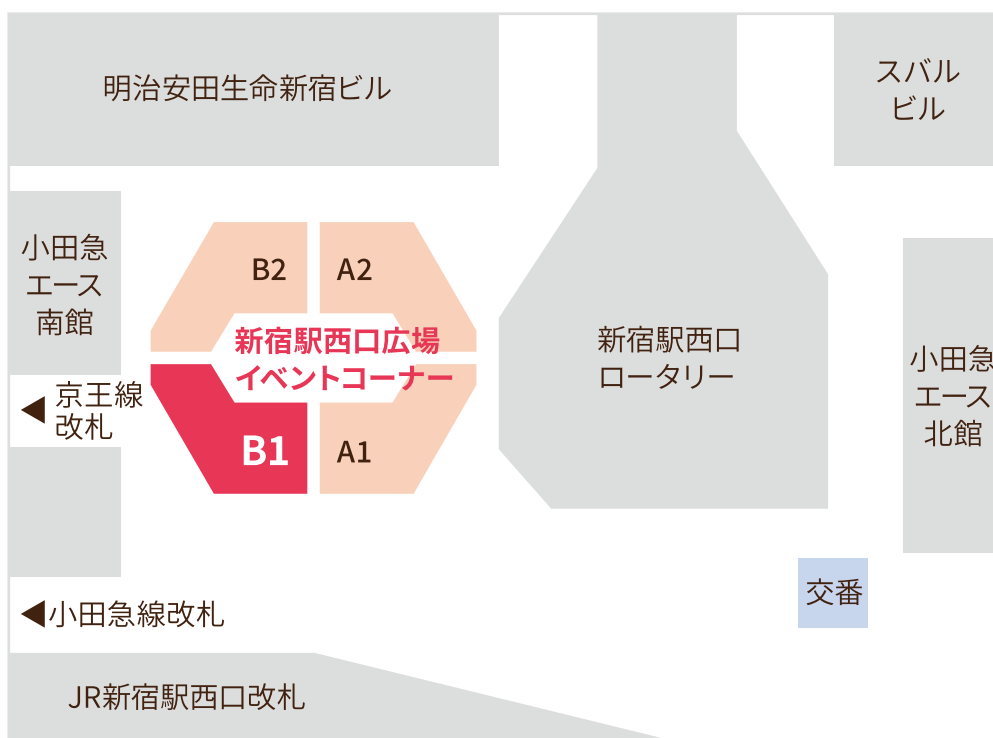

第7回 TOKYO 保育フォト展

令和7年

開催日

1/25(土)・26(日)・27(月)・28(火)

13:00-18:00 10:00-18:00 10:00-18:00 10:00-15:00

保育園や認定こども園で働く保育者の皆さんが撮影した
可愛い園児や保育者の笑顔など、心あたたまる写真を展示しています。
第7回TOKYO保育フォトコンテストの入賞作品をご覧ください。

会場

新宿駅
西口広場

イベント
コーナー B1

東京都新宿区西新宿1丁目地先

新宿駅西口改札徒歩1分
献血コーナーそば(地下1階)

お問い合わせ

一般社団法人 東京都民間保育協会
TOKYO保育フォト展運営委員会

TEL 03-5287-5761 (平日9:00~18:00) E-mail info@tokyominpoky.jp

詳細は決まり次第
HPでお知らせいたします。

みんなぼきょう